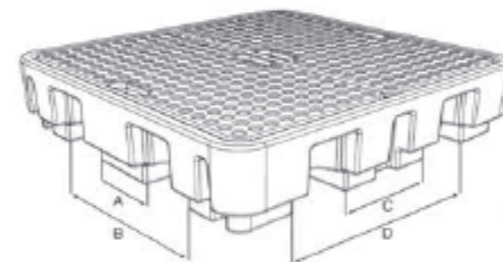

240/4

Tuote	Tilaus-koodi	mitat cm (p x l x k)	A / B cm	C / D cm	kapasiteetti kg	200l tynnyrien sopivuus kpl
Turva-allas 240/1	10017	100*68*60	-	-	250	1
Turva-allas 240/2	10018	130*75*44	37,5/81,5	-	500	2
Turva-allas 240/4	8524	138*129*28	27/71	40/84	1000	4
Turva-allas 240/4e	10019	245*66*27	-	-	100	4