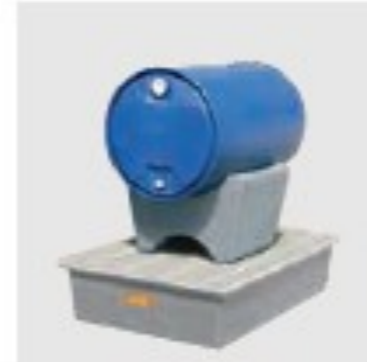

250/2

240

Teräksiset altaat

FB 1

FB3

PE1 alusta

FB 2

Pinottava teline